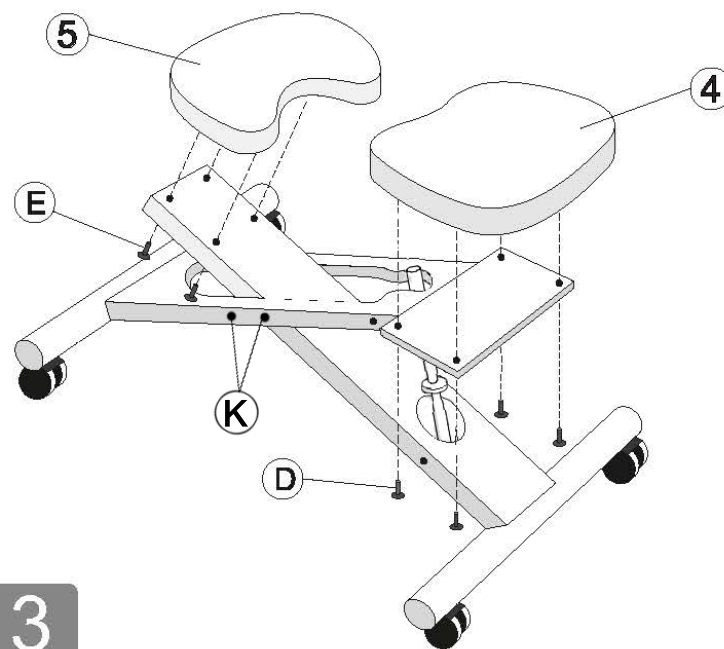

Комплектация:

1	Опора сиденья	1 шт
2	Опора для коленей	1 шт
3	Регулировка высоты	1 комплект
4	Сиденье	1 шт
5	Подушка под колени	1 шт
A	Длинное осевое крепление и винт 13 мм	2 комплекта
B	Короткое осевое крепление и винт 13 мм	1 комплект
C	Колесики	4 шт
D	Винт 25 мм	4 шт
E	Винт 31 мм	4 шт
F	Гаечный ключ	1 шт
	Шайбы *	8 шт
	Ключ-шестигранник	1 шт

* При сборке подложите шайбы под винты E и D.

Опора сидений №1 имеет две пары отверстий K.
Верхнее для роста 140-160 см,
нижнее - 160-185 см

Максимальная допустимая нагрузка - 100кг

Инструкцию по настройкам смотрите на нашем канале YouTube: "Smartstool KW02" или на сайте www.smartstool.ru

Гарантия - 3 года. Сохраняйте чек и гарантийный талон.

К данной модели возможно приобрести защитные чехлы.

Благодарим за покупку!

ГОТОВО!