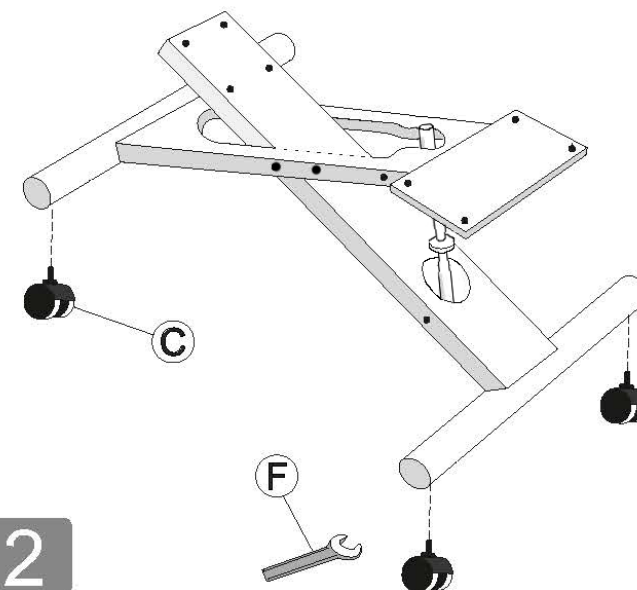

Комплектация:

1	Опора сиденья	1 шт
2	Опора для коленей	1 шт
3	Регулировка высоты	1 комплект
4	Сиденье	1 шт
5	Подушка под колени	1 шт
A	Длинное осевое крепление и винт 13 мм	2 комплекта
B	Короткое осевое крепление и винт 13 мм	1 комплект
C	Колесики	4 шт
D	Винт 25 мм	4 шт
E	Винт 31 мм	4 шт
F	Гаечный ключ	1 шт
	Шайбы *	8 шт
	Ключ-шестигранник	1 шт

* При сборке подложите шайбы под винты E и D.

Опора сидений №1 имеет две пары отверстий K.
Верхнее для роста 140-160 см,
нижнее - 160-185 см

Максимальная допустимая нагрузка - 100кг

Инструкцию по настройкам смотрите на нашем канале YouTube: "Smartstool KW02" или на сайте www.smartstool.ru

Гарантия - 3 года. Сохраняйте чек и гарантийный талон.

К данной модели возможно приобрести защитные чехлы.

Благодарим за покупку!

ГОТОВО!