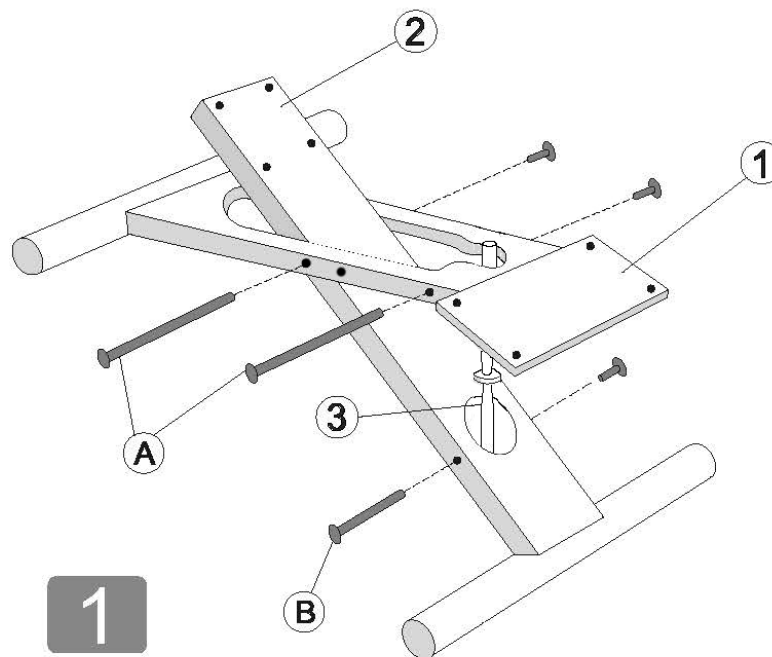

Комплектация:

1	Опора сиденья	1 шт
2	Опора для коленей	1 шт
3	Регулировка высоты	1 комплект
4	Сиденье	1 шт
5	Подушка под колени	1 шт
A	Длинное осевое крепление и винт 13 мм	2 комплекта
B	Короткое осевое крепление и винт 13 мм	1 комплект
C	Колесики	4 шт
D	Винт 25 мм	4 шт
E	Винт 31 мм	4 шт
F	Гаечный ключ	1 шт
	Шайбы *	8 шт
	Ключ-шестигранник	1 шт

* При сборке подложите шайбы под винты E и D.

Опора сидений №1 имеет две пары отверстий K.
Верхнее для роста 140-160 см,
нижнее - 160-185 см

Максимальная допустимая нагрузка - 100кг

Инструкцию по настройкам смотрите на нашем канале YouTube: "Smartstool KW02" или на сайте www.smartstool.ru

Гарантия - 3 года. Сохраняйте чек и гарантийный талон.

К данной модели возможно приобрести защитные чехлы.

Благодарим за покупку!

ГОТОВО!