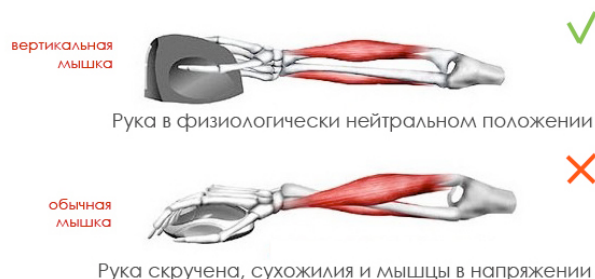

Эргономичная компьютерная мышь DeLux проводная

Системные требования

OS: Windows 2000/XP/7/8/10,
Vista, Mac OS X+ , Linux
Интерфейс – USB 2.0
Тип – лазерная, проводная
Количество клавиш – 5
Длина провода 1,6м
Настраиваемая резолуция от 600 до 1600 dpi
Максимально допустимая влажность 85%
Для правшей с кистью среднего и крупного размера.
Срок эксплуатации – 3 000 000 нажатий
Сделано в Китае
Поставщик ООО «Смартстул»
Гарантия 1 год

Проблема всех «традиционных» мышек заключается в том, что для их использования необходимо расположить руку в неестественном положении. Все привыкли что кисть на мышь нужно класть. При таком положении кисти, предплечье скручивается на 90 градусов и образуется перманентное напряжение в мышцах и связках. Это может повлечь за собой развитие синдрома запястного канала или т.н. туннельного синдрома.

При использовании вертикальной мышки кисть располагается в положении «рукопожатия», которое является физиологически нейтральным.

Эргономичная вертикальная компьютерная мышь, выглядит, как обычная мышка повернутая под углом. Мышка имеет принцип манипулирования полностью идентичный традиционной мышке и процесс адаптации, в среднем, занимает от нескольких часов до трех дней.