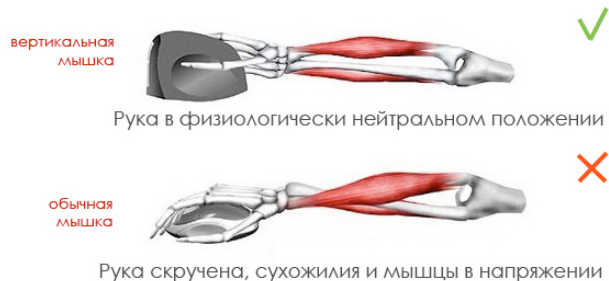

Эргономичная компьютерная мышь DeLux беспроводная

Системные требования

OS: Windows 2000/XP/7/8/10, Vista, Mac OS X+ , Linux
Интерфейс – USB 2.0
Тип – лазерная, беспроводная
Количество клавиш – 5
Источник питания – 2 батарейки AAA
Радиус действия – 10м
Настраиваемая резолуция от 600 до 1600 dpi
Максимально допустимая влажность 85%
Для правшей с кистью среднего и крупного размера.
Срок эксплуатации – 3 000 000 нажатий
Сделано в Китае
Поставщик ООО «Смартстул»
Гарантия 1 год

Проблема всех «традиционных» мышек заключается в том, что для их использования необходимо расположить руку в неестественном положении. Все привыкли что кисть на мышь нужно класть. При таком положении кисти, предплечье скручивается на 90 градусов и образуется перманентное напряжение в мышцах и связках. Это может повлечь за собой развитие синдрома запястного канала или т.н. туннельного синдрома.

При использовании вертикальной мышки кисть располагается в положении «рукопожатия», которое является физиологически нейтральным.

Эргономичная вертикальная компьютерная мышь, выглядит, как обычная мышка повернутая под углом. Мышка имеет принцип манипулирования полностью идентичный традиционной мышке и процесс адаптации, в среднем, занимает от нескольких часов до трех дней.